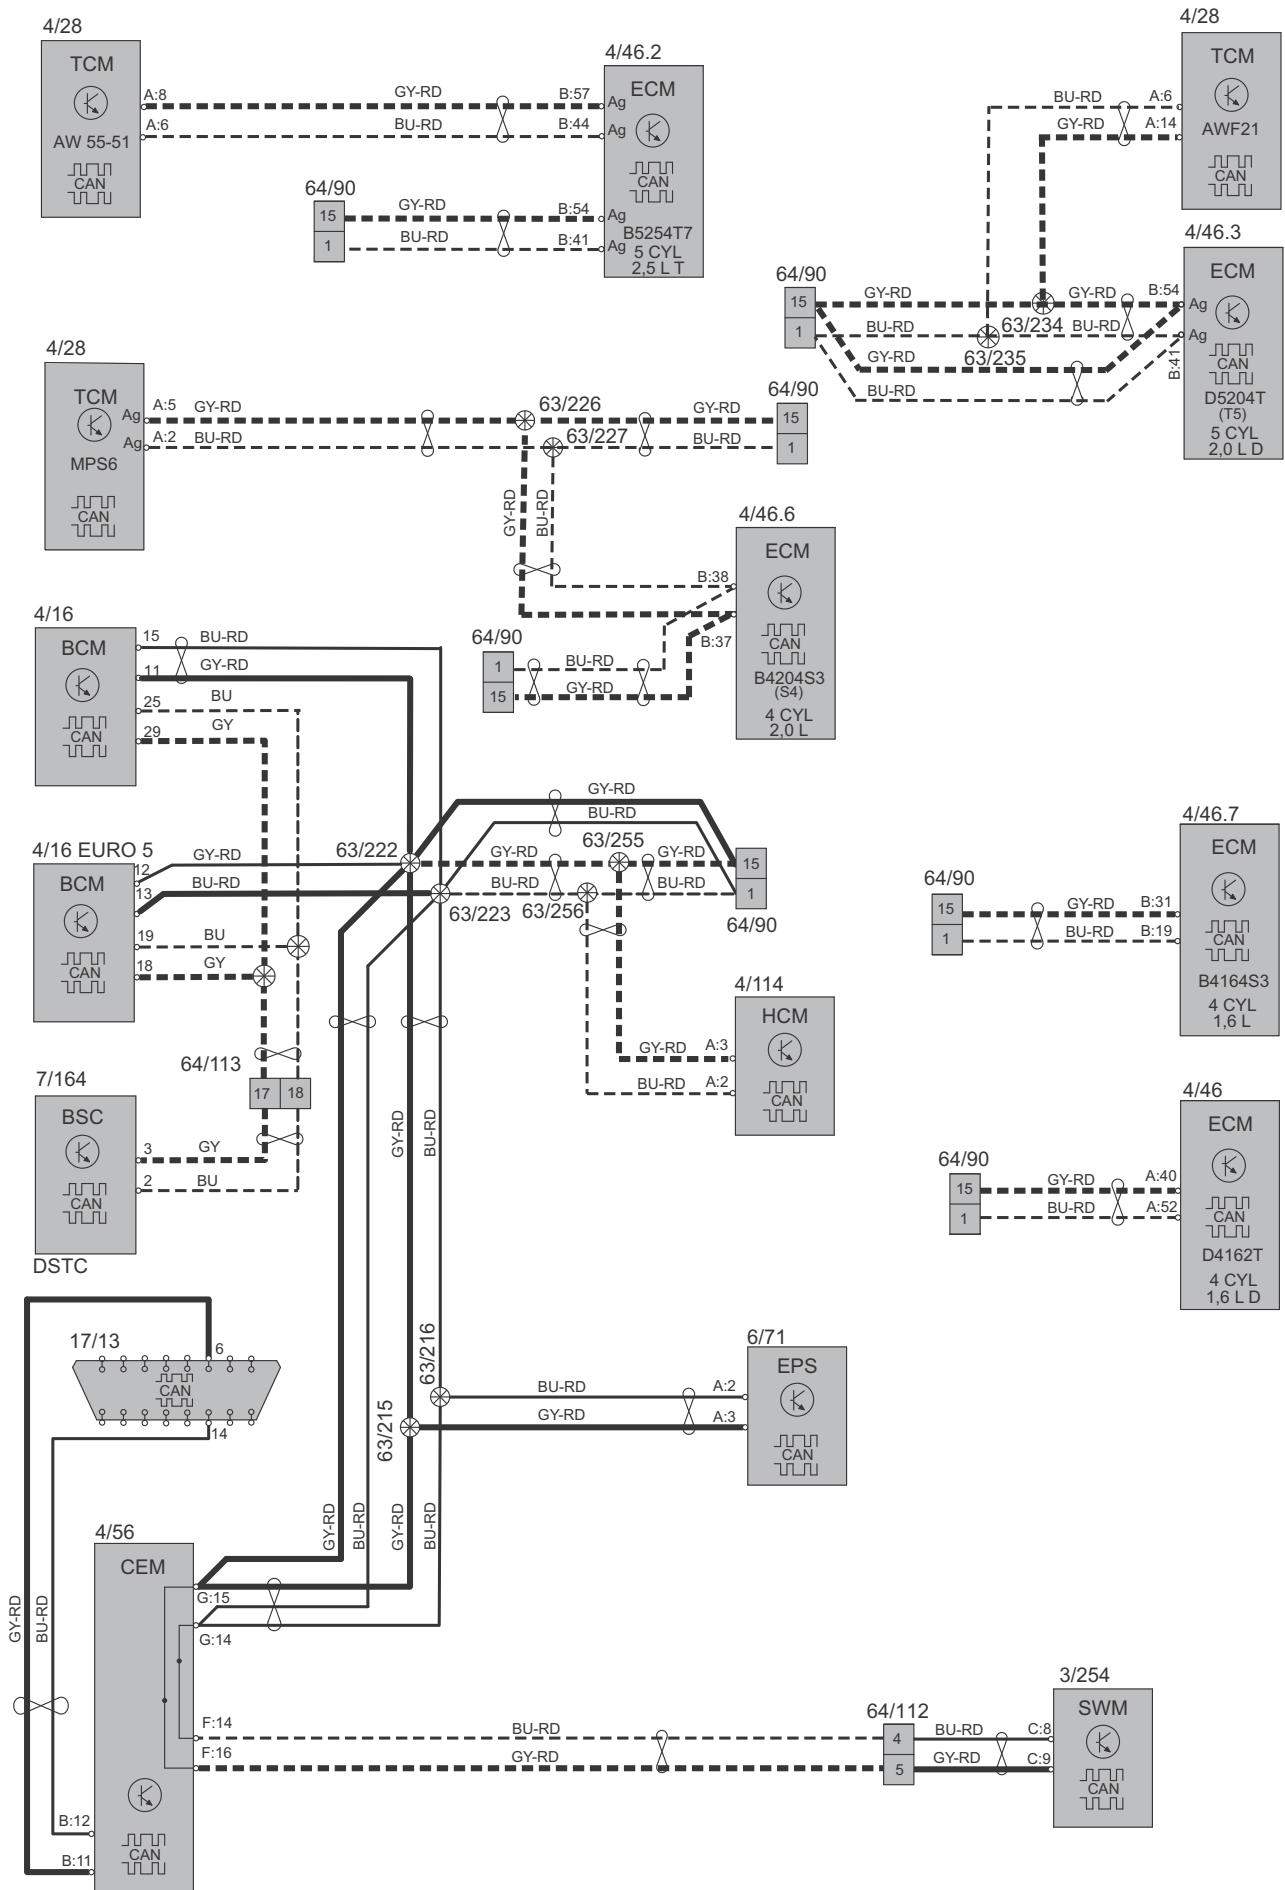

Steuergeräte

High-Speed-Datenkommunikation CAN

I013331