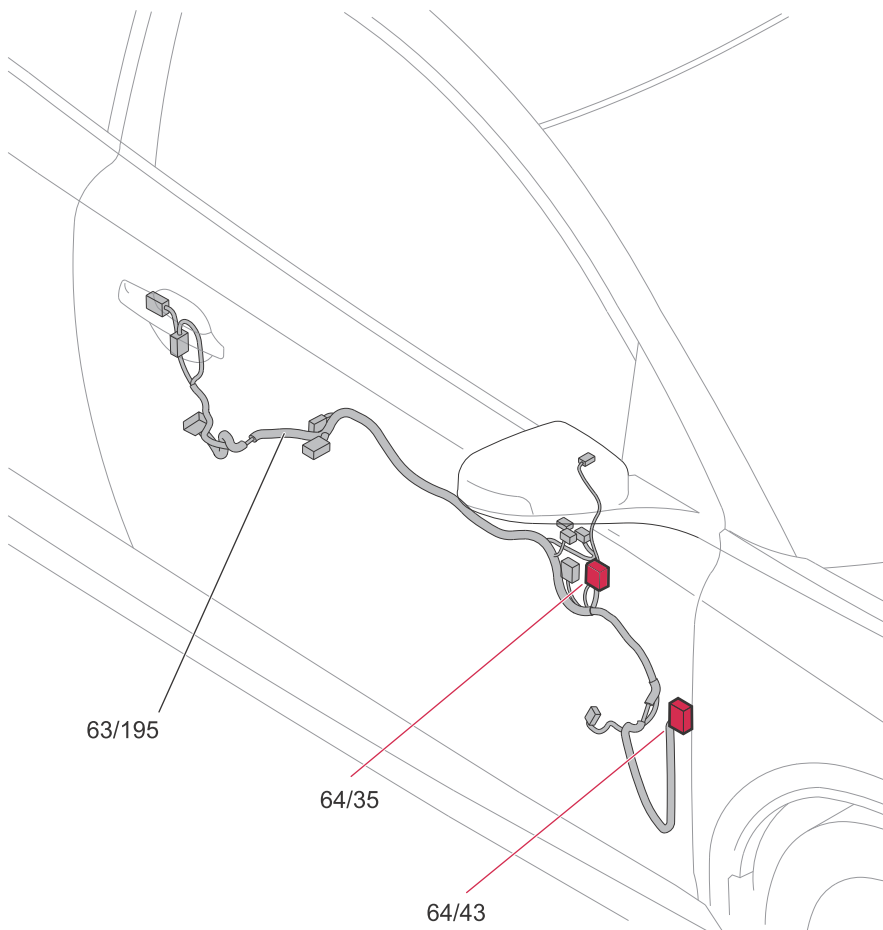

Steuergeräte

High-Speed-Datenkommunikation CAN

I013331

Kabelbaumführung im Fahrzeug Kabelbaum Fahrertür C30

G017210

Kabelbaumführung im Fahrzeug Kabelbaum Beifahrertür C30

G017672