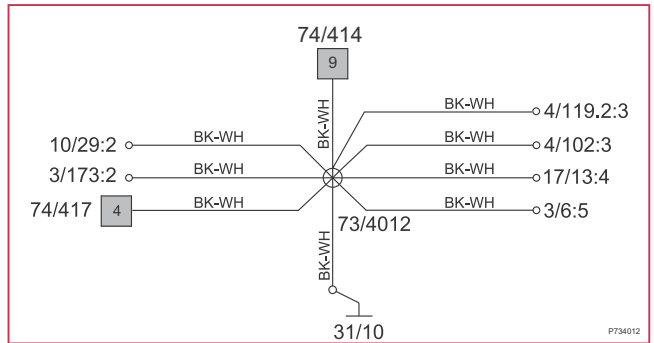

Abzweigpunkte 73/3203 - 73/4016 LHD

73/4012