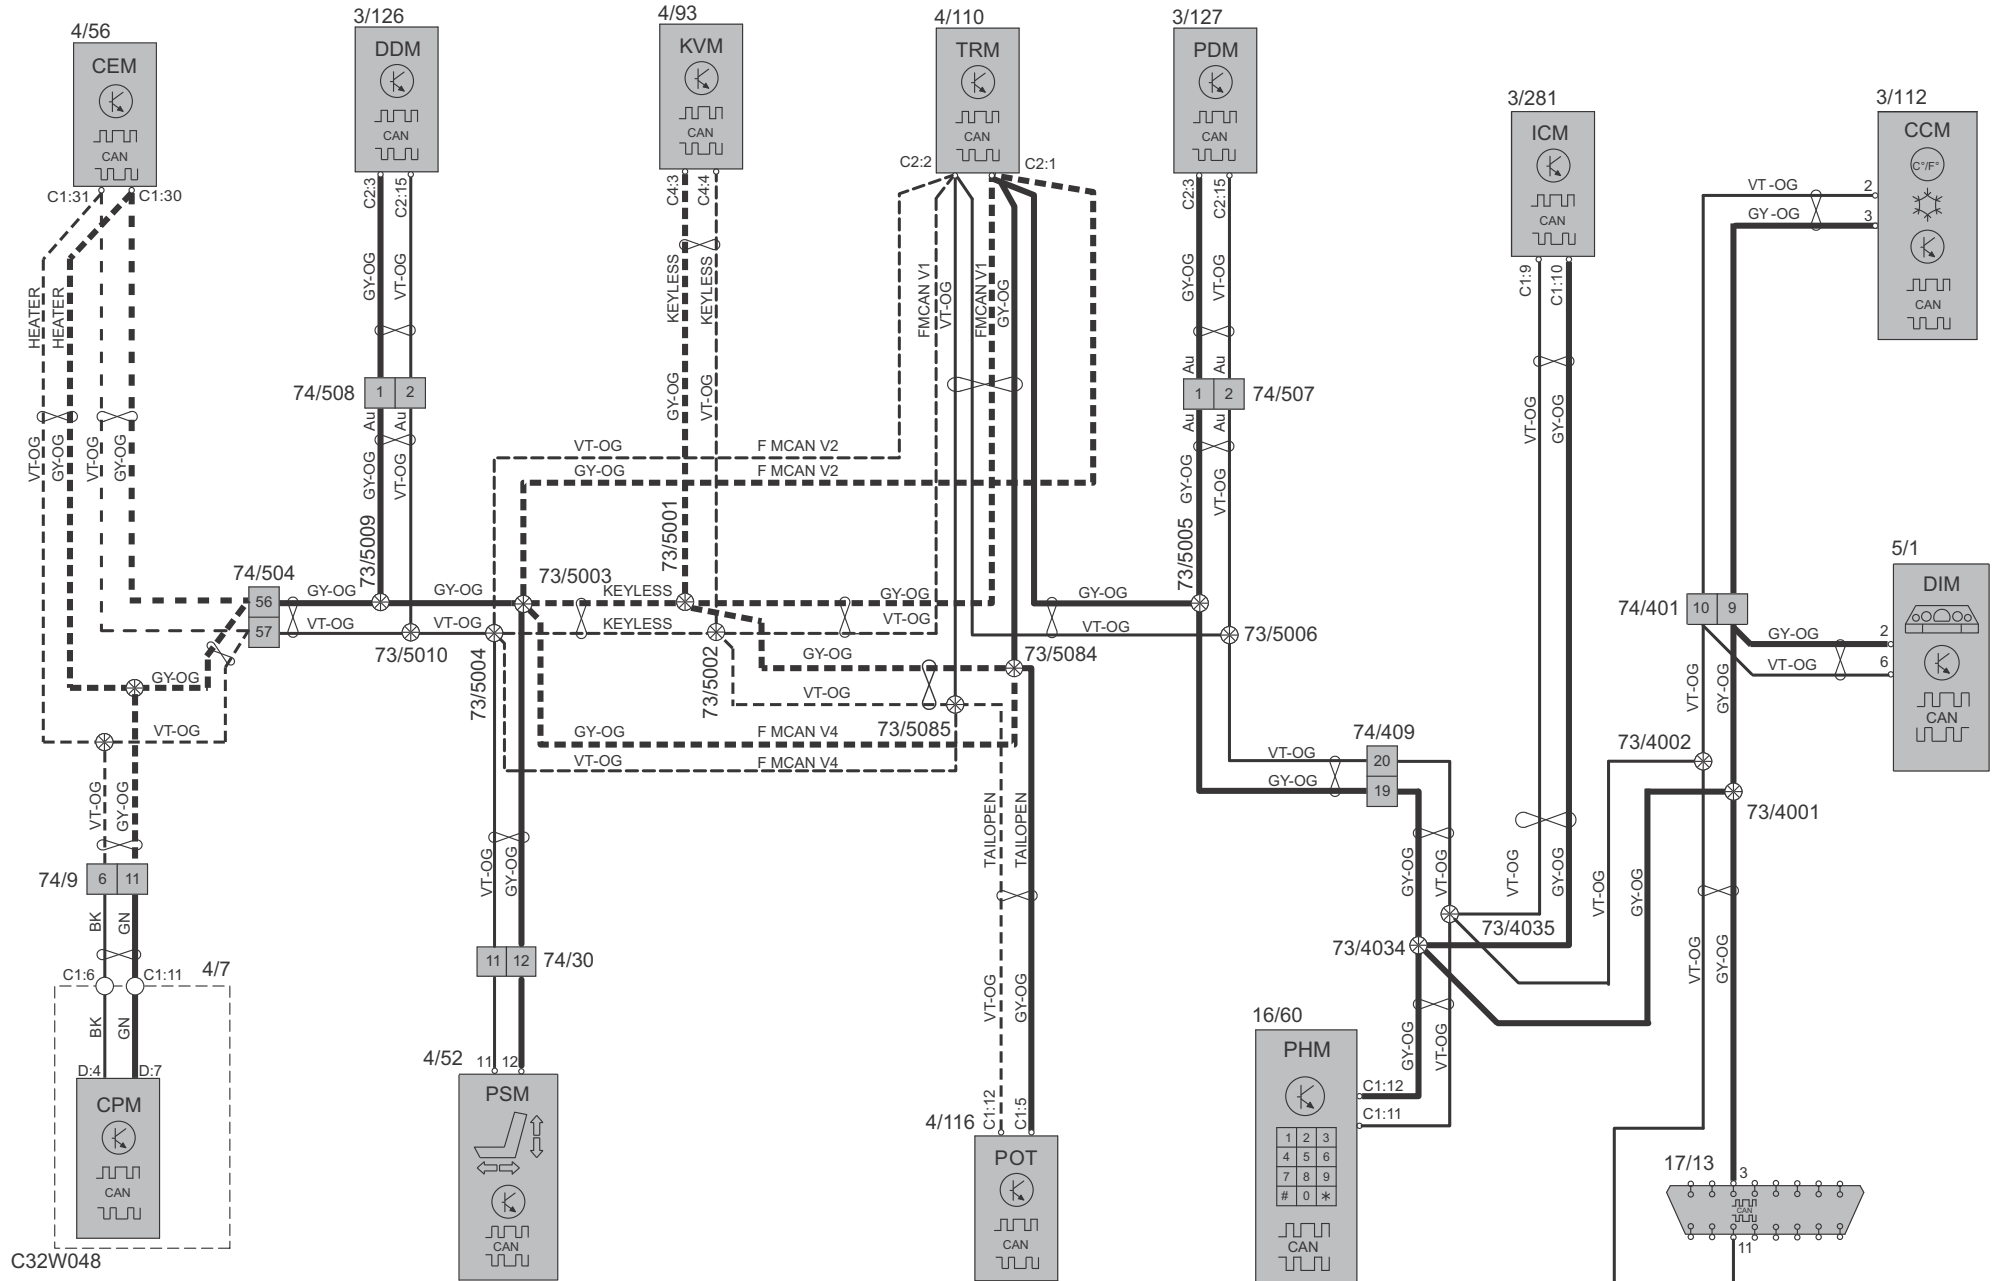

Steckverbinder..... 221

Abzweigpunkte 261

Kabelbaumführung im Fahrzeug

Kabelbaum Motor, 4-Zyl. Turbo.....	282
Kabelbaum Motor, 5-Zyl. Turbo.....	282
Kabelbaum Motor, 6-Zyl.....	283
Kabelbaum Motor, 6-Zyl. Turbo.....	283
Kabelbaum Motor, 2,0 l Diesel.....	284
Kabelbaum Motor, 2,4 l Diesel.....	284
Kabelbaum Motorraum, LHD.....	285
Kabelbaum Motorraum, RHD.....	286
Kabelbaum Armaturenbrett, LHD.....	287
Kabelbaum Armaturenbrett, RHD.....	288
Kabelbaum Boden, LHD, S80.....	289
Kabelbaum Boden, RHD, S80.....	290
Kabelbaum Boden, LHD, V70.....	291
Kabelbaum Boden, RHD, V70.....	292
Kabelbaum Infotainment, LHD, S80.....	293
Kabelbaum Infotainment, RHD, S80.....	294
Kabelbaum Infotainment, LHD, V70.....	295
Kabelbaum Infotainment, RHD, V70.....	296
Kabelbaum Decke, S80.....	297
Kabelbaum Decke, V70.....	297
Kabelbaum Mittelkonsole.....	298
Kabelbaum Tunnel.....	298
Kabelbaum, Vordertür, links.....	299
Kabelbaum, Vordertür, rechts.....	299
Kabelbaum, Fondtür, links.....	300
Kabelbaum, Fondtür, rechts.....	300
Kabelbaum Heckklappe, S80.....	301
Kabelbaum Heckklappe, V70.....	301
Kabelbaum Hinterachse.....	302
Kabelbäume Executive.....	303

Bauteilabbildungen 304

Index 1:2 364

Bauteilliste 1:7 366

Steuergeräte

Mid-Speed-Datenkommunikation CAN, RHD

Abzweigpunkte 73/3203 - 73/4016 LHD

73/3203

73/4010